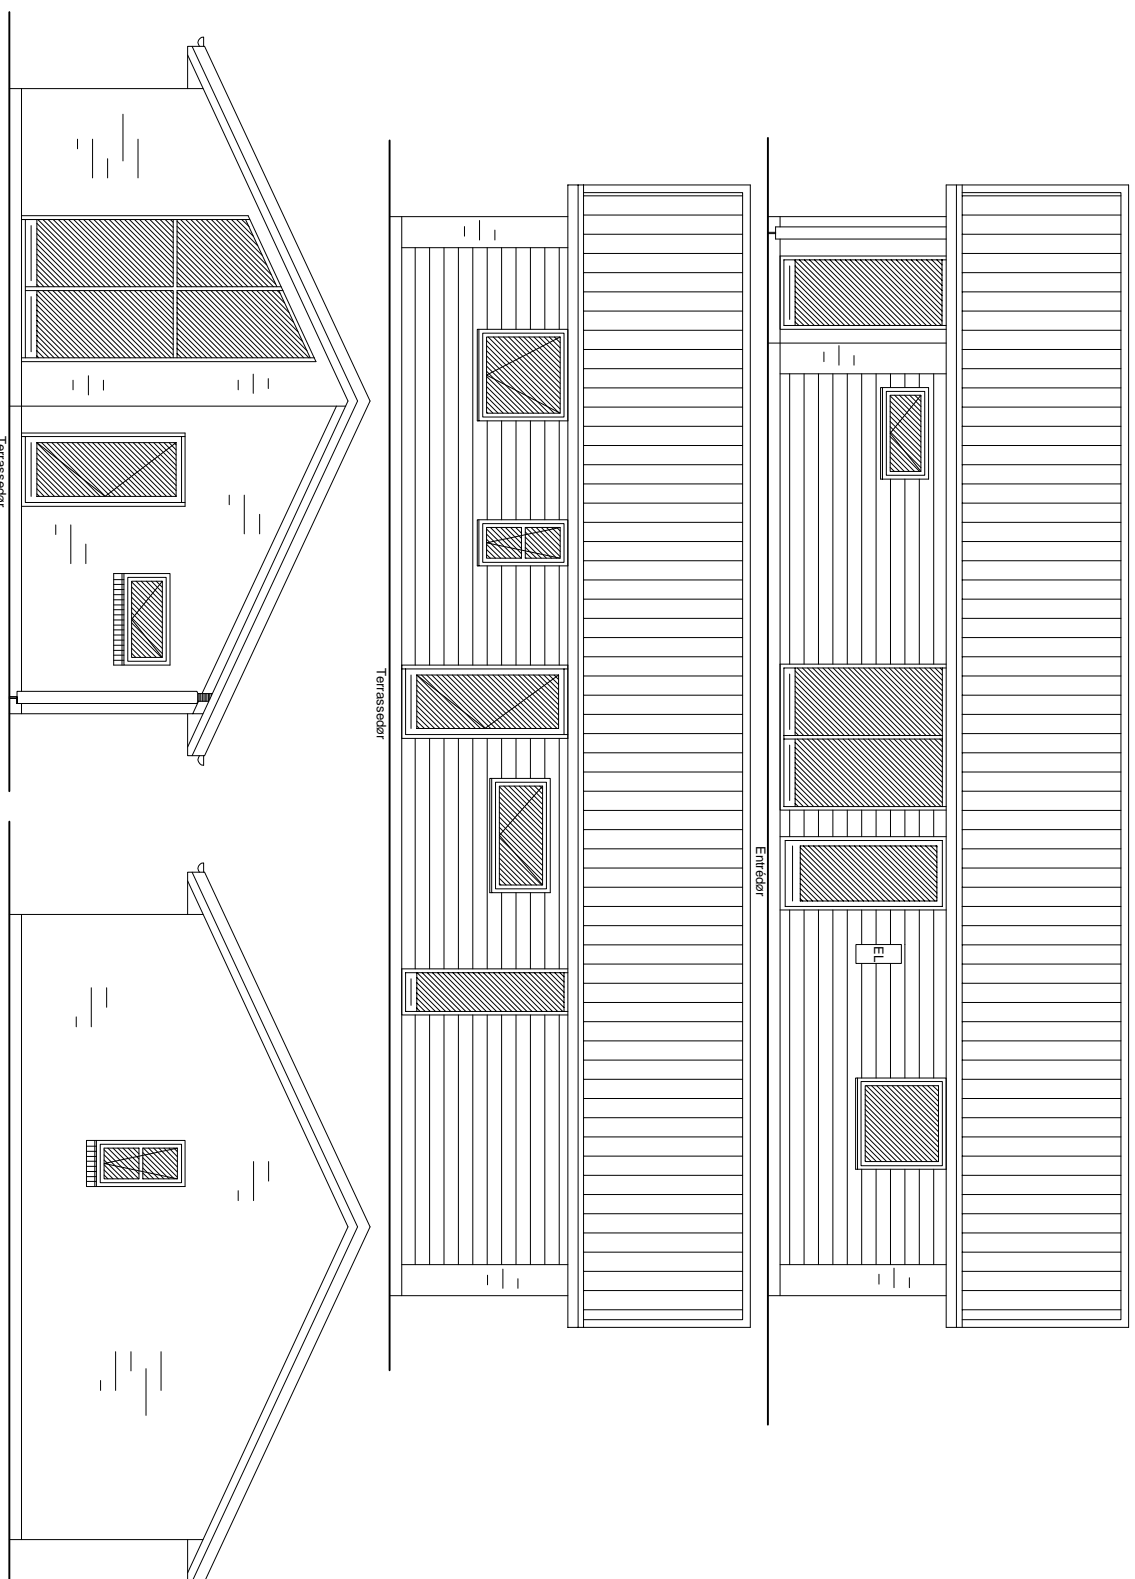

Ventilationsanlæg
 - Nej
 - Ja

Vinduesleverandør
 - Rational
 - Thema
 - Velfac

Vinduestyper
 - Træ/Træ
 - Træ/Træ m. sprosser
 - Træ/Alu
 - Træ/Alu m. Sprosser
 - Mahogni

HusCompagniet

Kom trygt i hus

- siden 1972