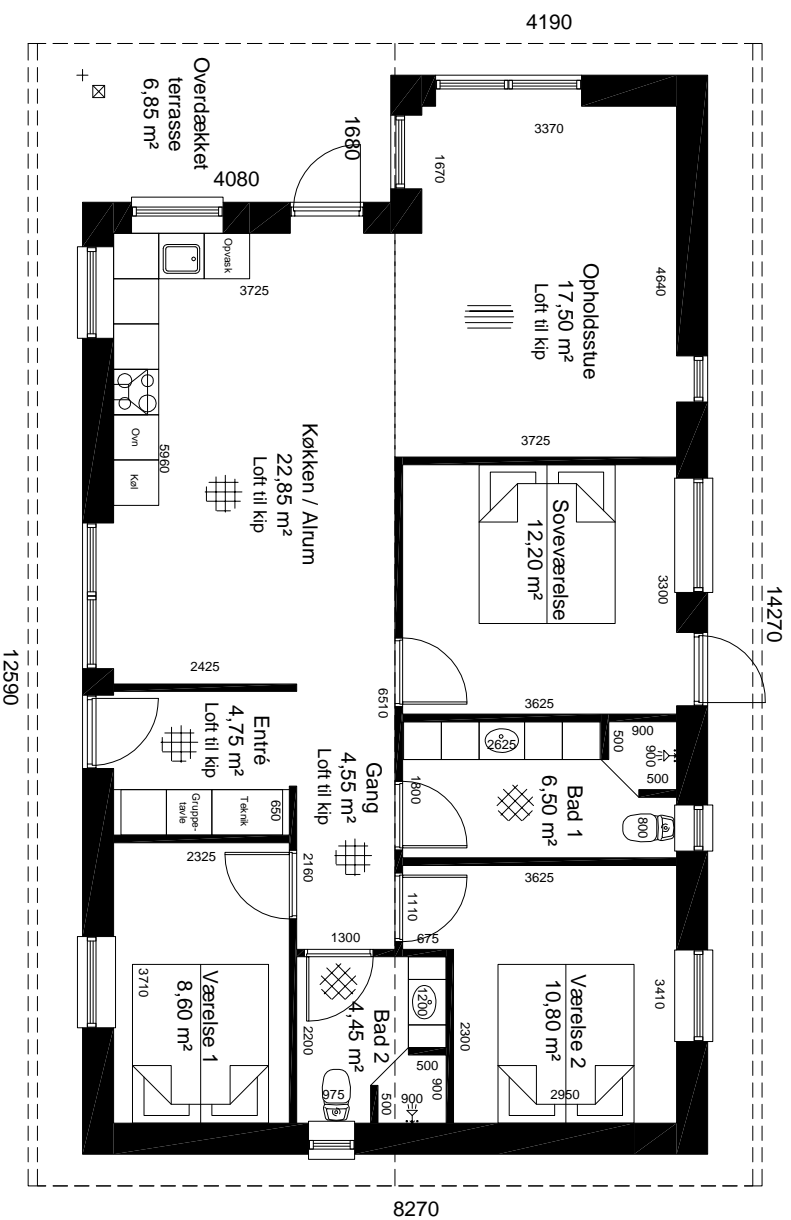

111 - Grundplan

Oplysninger til energiberegning:

Energiklasse
- Normal ☐
- Klasse 2 ☐
- Klasse 1 ☐

Varmekilde
- Fjernvarme ☐
- Naturgas ☐
- Jordvarme ☐
- Varmepumpe ☐
- Andet ☐

☐ ☐ ☐

Ventilationsanlæg
- Nej ☐
- Ja ☐

Vinduesleverandør
- Rational ☐
- Thema ☐
- Velfac ☐

☐ ☐ ☐

Vinduestyper
- Træ/Træ ☐
- Træ/Træ m. sprosser ☐
- Træ/Alu ☐
- Træ/Alu m. Sprosser ☐
- Mahogni ☐

☐ ☐ ☐ ☐ ☐

HusCompagniet

Kom trygt i hus

- siden 1972